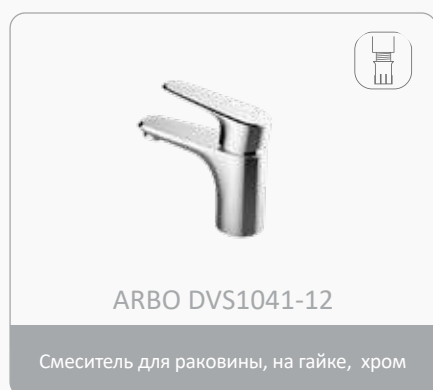

DEVIDA

ARBO middle

Смесители среднего ценового уровня серии ARBO не теряются среди других смесителей, несмотря на простоту конструкции и почти традиционный дизайн. Серия имеет расширенный ассортимент смесителей для кухни. Все смесители для ванны оснащены только поворотными диверторами. Особого внимания заслуживает надежный и изящный смеситель DVS1006-12 для кухни с боковой ручкой и креплением на гайке. Все смесители комплектуются картриджем 35 мм.

Stile di vita