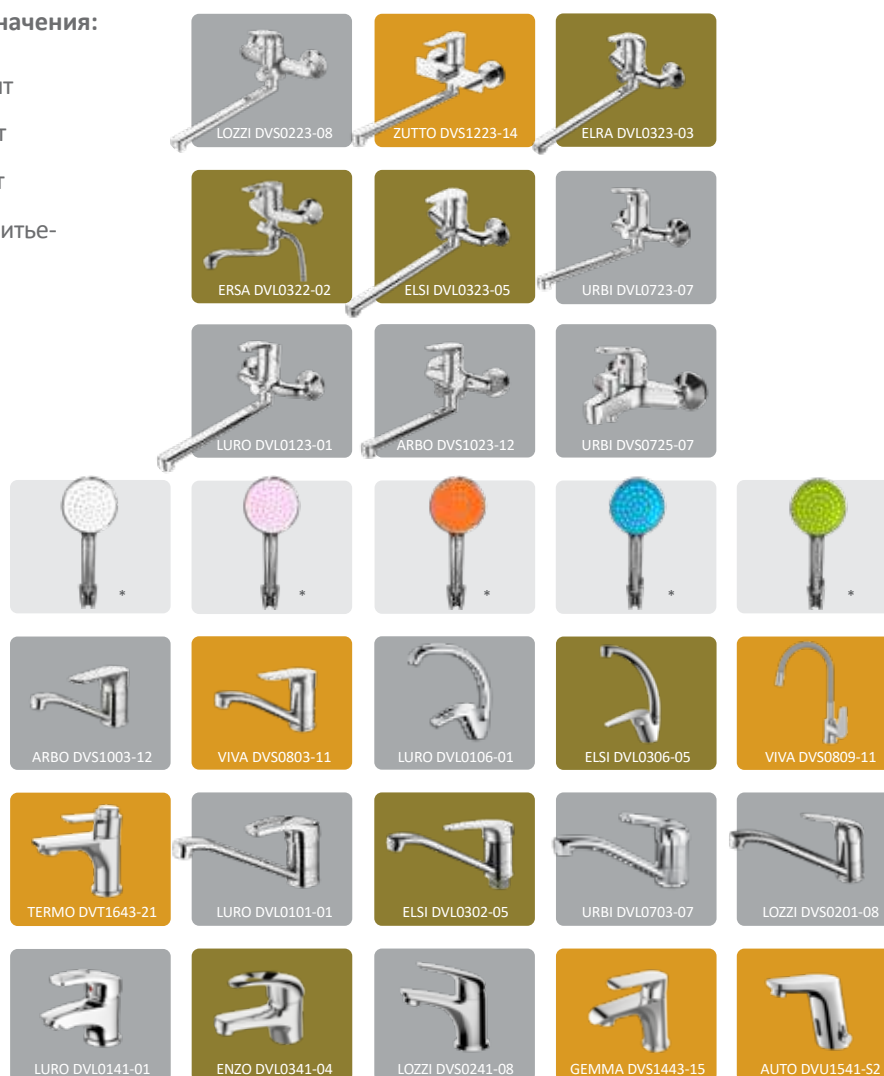

- 1 поставляются в плоских упаковках
- 2 легко собираются

- 3 привлекают внимание к бренду
- 4 увеличивают розничные продажи

РЕКЛАМНЫЕ МАТЕРИАЛЫ

Наклейки на демонстрационные стенды:

100 x 500 мм

50 x 250 мм

Бирка двухсторонняя для настольного смесителя:

65 x 65 мм

Бирка для настенного смесителя:

90 x 130 мм

DEVIDA

ИСПОЛЬЗОВАНИЕ РЕКЛАМНЫХ МАТЕРИАЛОВ ПРИ ОФОРМЛЕНИИ ВЫКЛАДКИ ПРОДУКЦИИ В РОЗНИЧНЫХ МАГАЗИНАХ

ПЛАНОГРАММЫ ДЛЯ РАЗМЕЩЕНИЯ СМЕСИТЕЛЕЙ НА ДЕМОНСТРАЦИОННЫХ СТЕНДАХ

Пример планограммы для стандартного стенда — 2250x850x419 мм, на 24 смесителя

стандартный стенд:
2280 x 850 x 419 мм

15+9=24

Цветовые обозначения:

- Премиум сегмент
- Средний сегмент
- Базовый сегмент
- Смесители для питьевой воды
- Лейки

* Образцы душевых лейек разных цветов предоставляются по запросу со скидкой до 90% в количестве до 5 шт на стандартный и мини стенд и до 3 шт на малый стенд при приобретении трех комплектов аналогичных лейек в блистере.