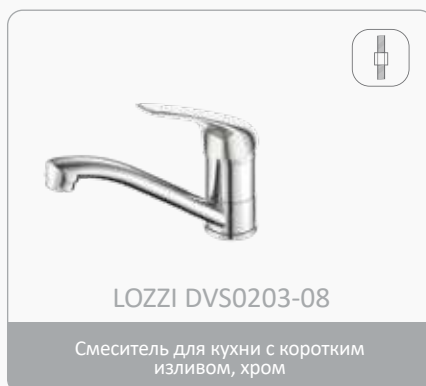

LOZZI DVS0203-08

Смеситель для кухни с коротким изливом, хром