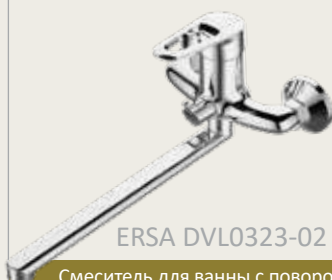

ERSA DVL0323-02

Смеситель для ванны с поворотным изливом и встроенным поворотным дивертором, хром

ERSA DVL0324-02

Смеситель для ванны с литым корпусом-изливом и кнопочным дивертором, хром

Смеситель для душа, хром

Смеситель для раковины, хром

Stile di vita