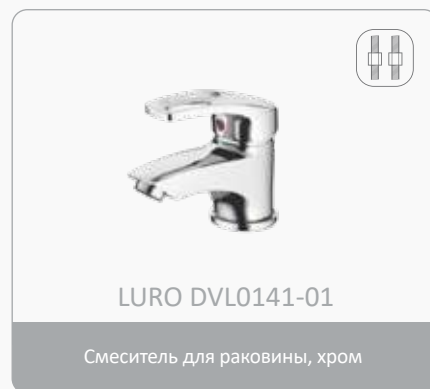

Stile di vita

Значения пиктограмм:

Крепление на шпильке

Крепление на двух шпильках

Крепление на гайке

DEVIDA

LURO middle

В серии LURO используется картридж 40 мм и усиленные корпуса. Серия отличается от традиционного дизайна смесителей среднего сегмента наличием плоских боковых поверхностей и мощной ручки с отверстием.