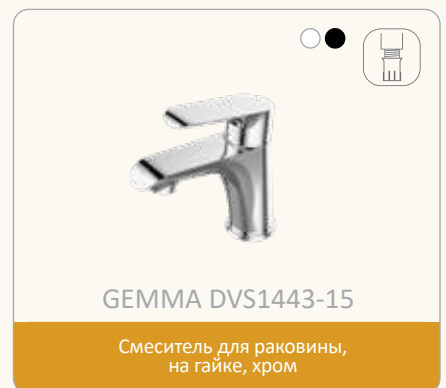

Stile di vita

Значения пиктограмм:

Крепление на шпильке

Крепление на двух шпильках

Крепление на гайке

белый

черный

VIVA premium